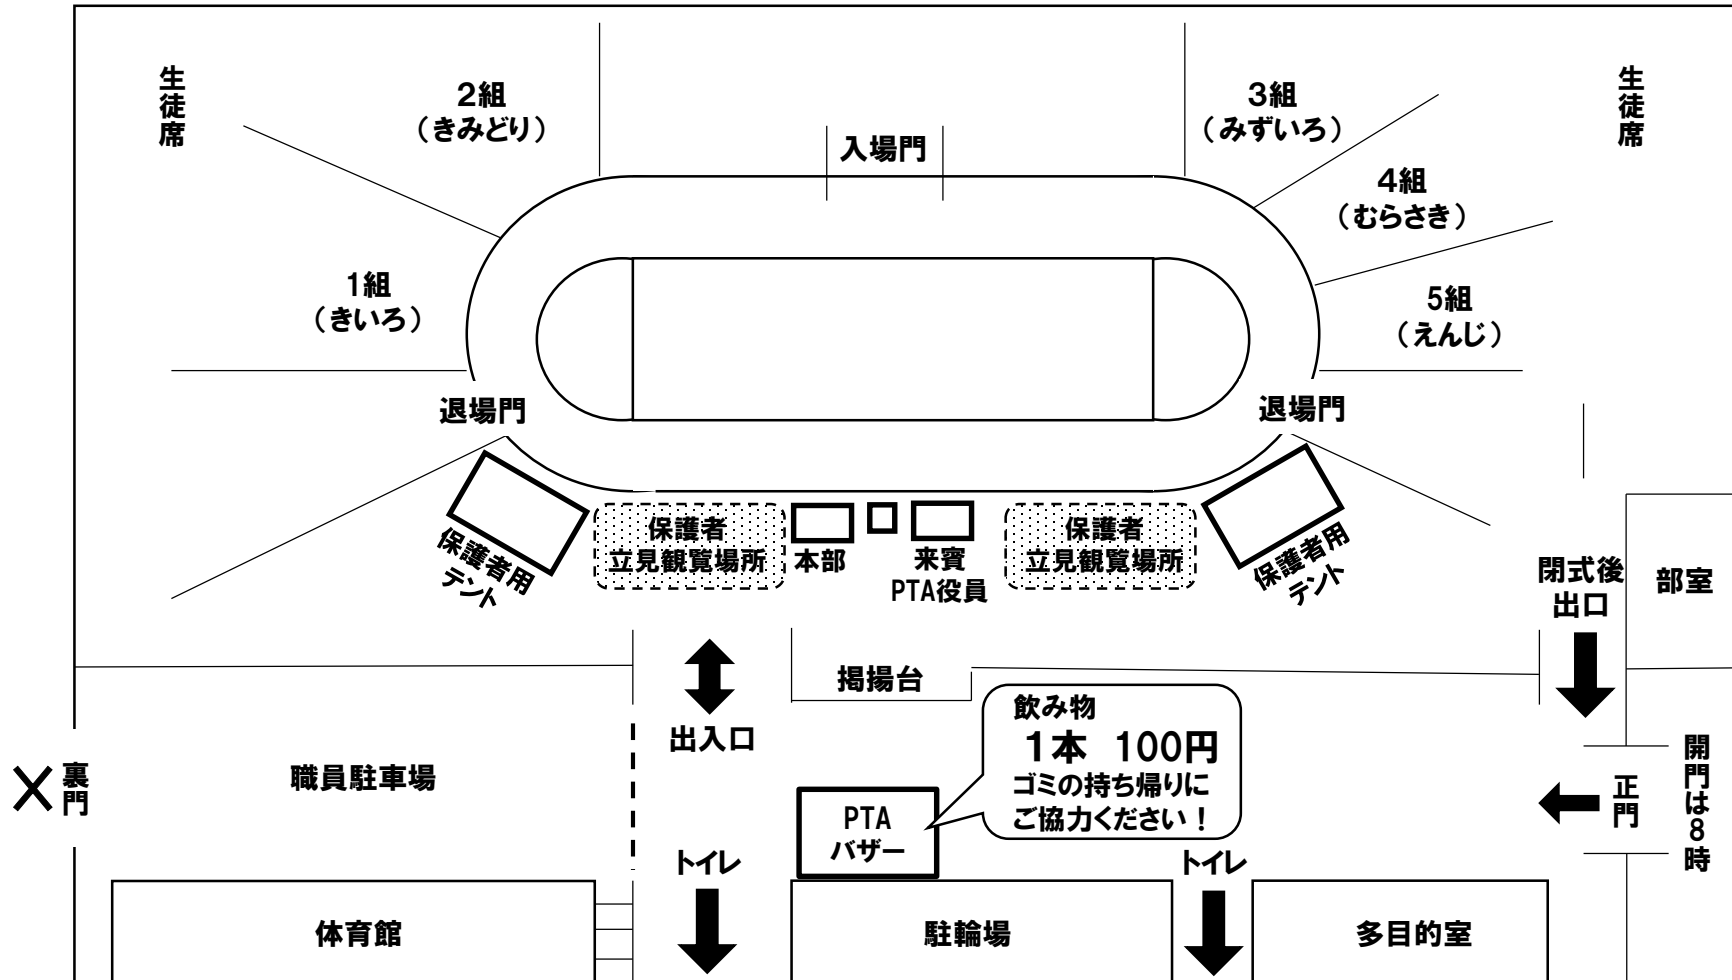

第58回 体育祭会場図

お願い

※今年は観覧いただける保護者の人数を制限しておりません。なるべく多くの方に観覧してもらうためにも立見の観覧場所を多く設定させていただきます。出場する生徒の保護者優先です。譲り合いにご協力ください。

また、立見の観覧場所では敷物等による場所取りはご遠慮ください。

※正門の開場は8時です。なお、事前に整理券などの配布はありません。近隣にご迷惑にならないようにお願いします。

※自家用車を乗り入れることはできません。また、近隣店舗や路上への駐車はくれぐれもご遠慮ください。

※PTAバザーで購入した飲み物のゴミ等も含め、ゴミの持ち帰りにご協力ください。

※トイレは校舎1階の両端に計2か所がございます。生徒と共用となります。ご了承ください。

※改正健康増進法の施行に伴い、校地内は全面禁煙です。